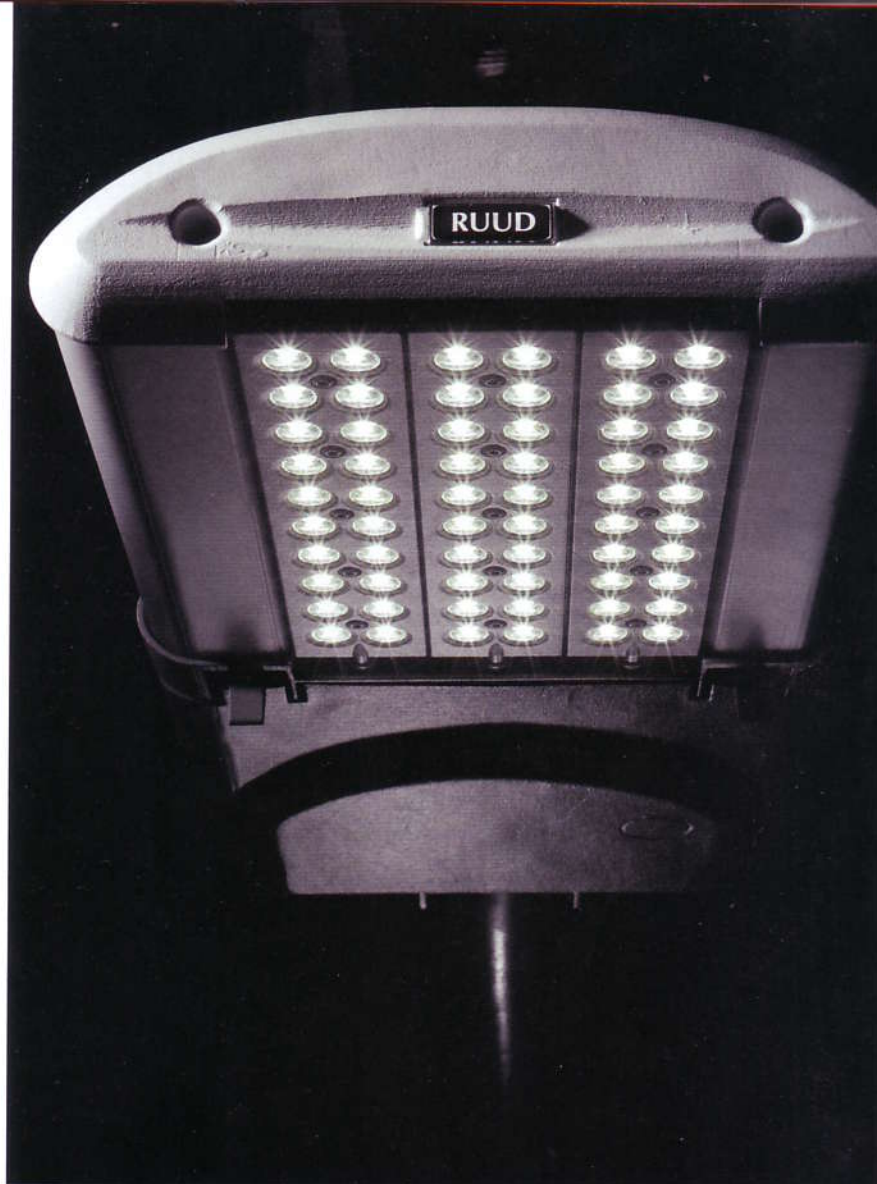

## **Crescono le prestazioni per l'illuminazione stradale**

Ruud Lighting presenta Ledway Road, il nuovo sistema di illuminazione stradale della linea di prodotti RuudLED. Ledway Road è un'armatura stradale dalle performance uniche e dalla grande versatilità.

Studiato per ottenere il massimo risparmio energetico, elevati livelli di illuminamento, eccezionale uniformità e alta resa cromatica Ledway Road può essere utilizzata in qualsiasi progetto di illuminazione funzionali.

## **Better performances for street lighting**

*Ruud Lighting presents Ledway Road, the new street lighting system of the line RuudLED.*

*Ledway Road is a street armour with unique performances and highly versatile. Conceived to obtain maximum energy saving, high levels of output, exceptional uniformity and chromatic rendering Ledway Road can be used in every project for functional lighting.*

## **Luce Fatua per Segni di Leonardo**

Fatua è una lampada da appoggio per interni con sorgente a risparmio energetico oppure con LED di potenza RGB. Il corpo è in vetro soffiato, metà trasparente e metà verniciato in bianco per diffondere la luce. Fatua è una lampada che arreda ed è adatta all'illuminazione diffusa degli ambienti o come luce da lettura. Con una breve pressione si possono creare effetti dinamici di luce colorata, regolarsi l'accensione e lo spegnimento.