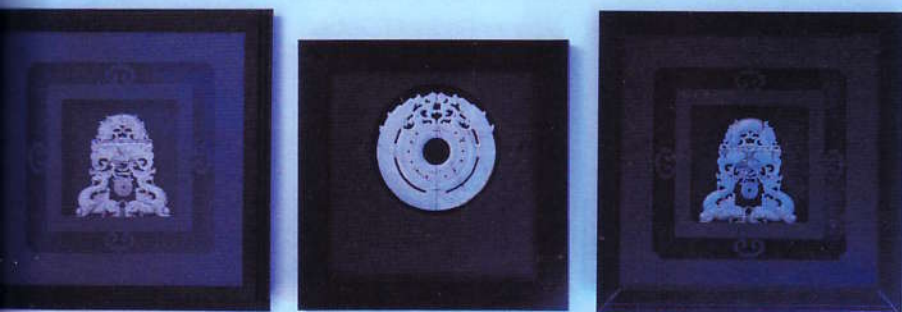

Studiato per ottenere il massimo risparmio energetico, elevati livelli di illuminamento, eccezionale uniformità e alta resa cromatica Ledway Road può essere utilizzata in qualsiasi progetto di illuminazione funzionali.

## **Luce Fatua per Segni di Leonardo**

Fatua è una lampada da appoggio per interni con sorgente a risparmio energetico oppure con LED di potenza RGB. Il corpo è in vetro soffiato, metà trasparente e metà verniciato in bianco per diffondere la luce. Fatua è una lampada che arreda ed è adatta all'illuminazione diffusa degli ambienti o come luce da lettura. Con una breve pressione si possono creare effetti dinamici di luce colorata, regolarsi l'accensione e lo spegnimento.